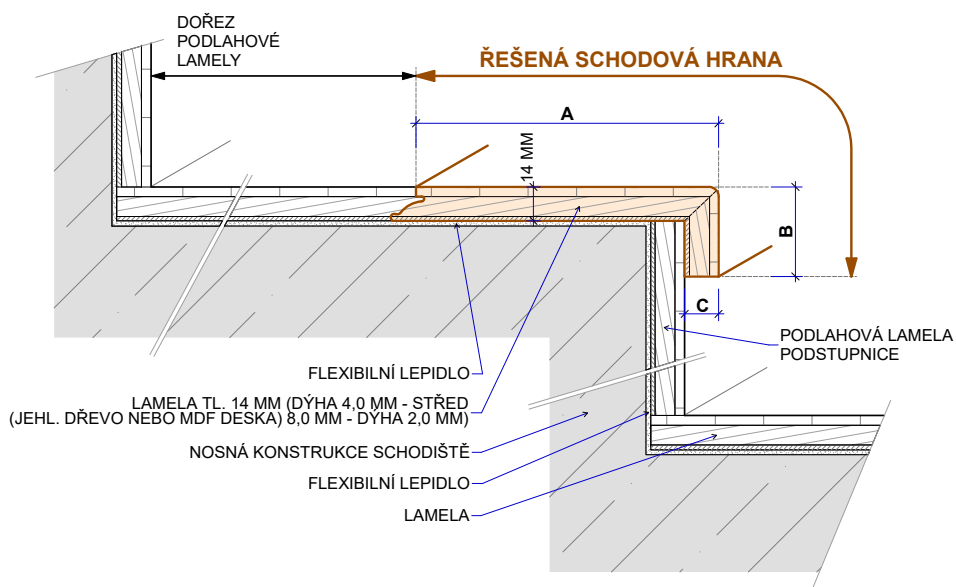

3-VRSTVÉ TYP D