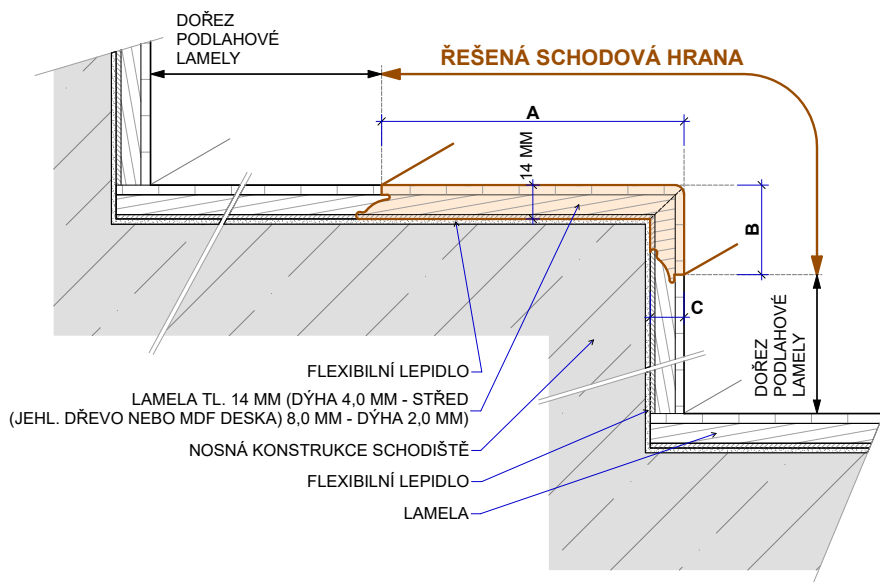

3-VRSTVÉ TYP C