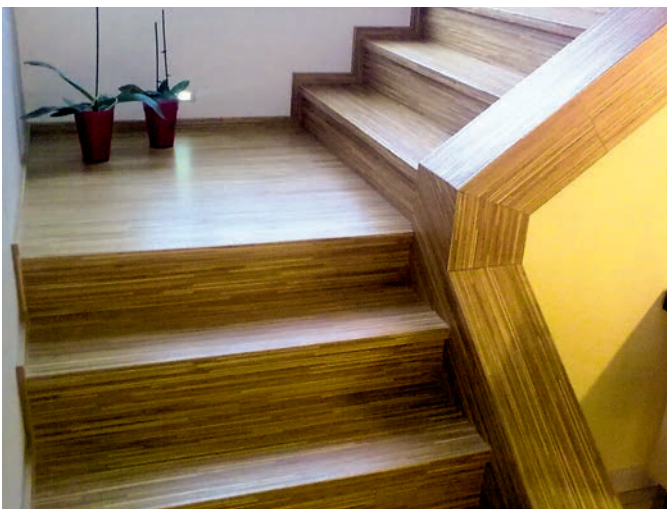

Realizace: